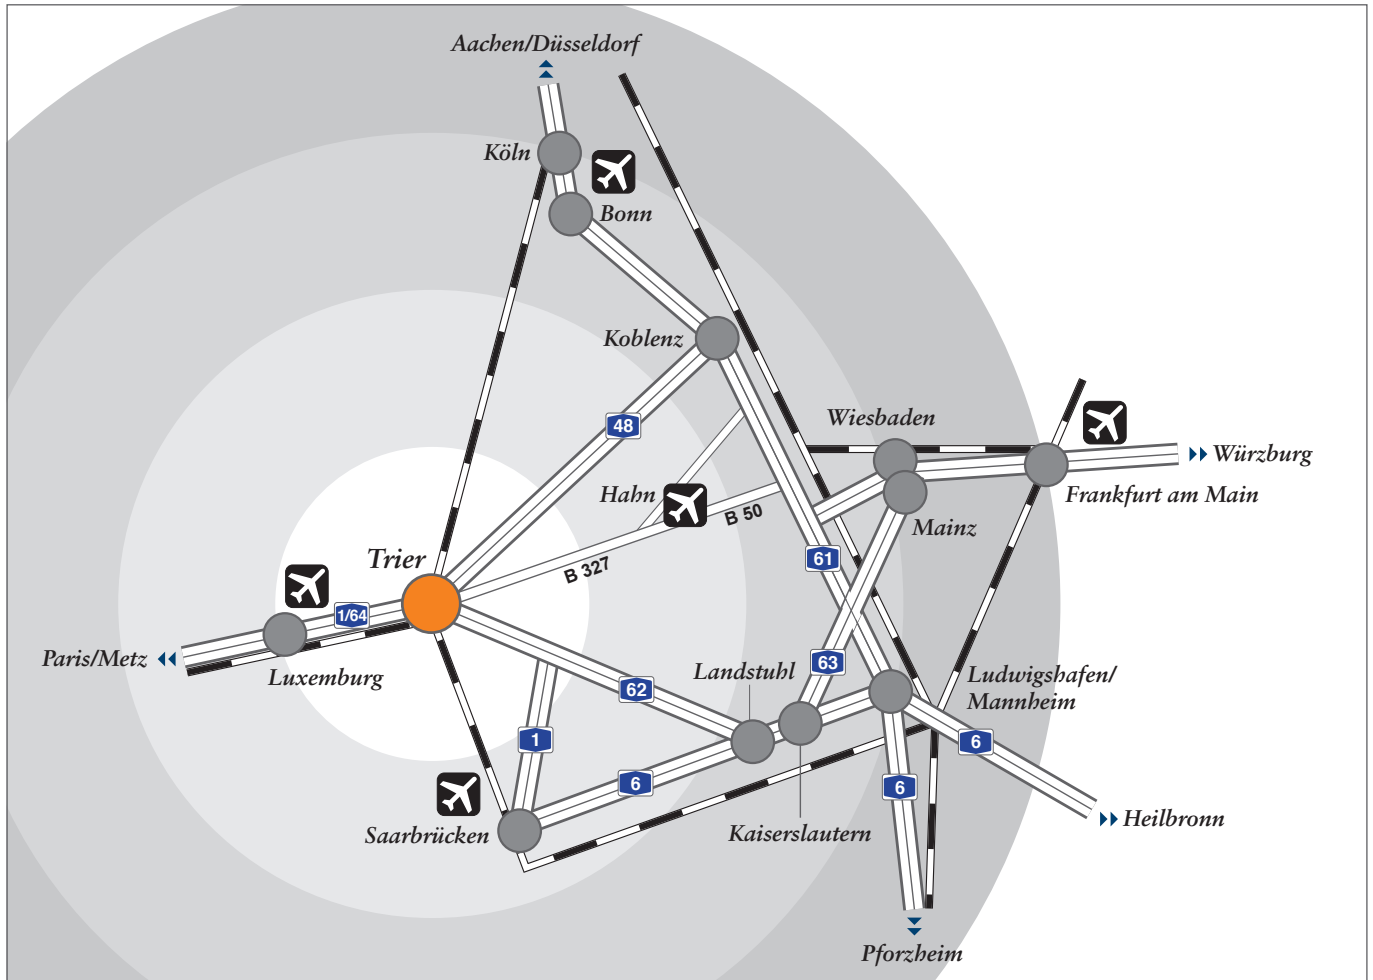

Entfernung zu den nahegelegenen Flugplätzen:

Luxemburg	43 km
Frankfurt/Hahn	70 km
Saarbrücken	102 km
Köln/Bonn	183 km
Frankfurt am Main	220 km

	Autobahn
	Bundesstrasse
	Bahn

daacro GmbH & Co. KG
Wissenschaftspark Trier

Max-Planck-Straße 22
D-54296 Trier/Germany

Tel.: +49 (0)651 9120-494
Fax: +49 (0)651 9120-564

Übersicht PKW-Stellplätze

daacro GmbH & Co. KG
Wissenschaftspark Trier

Max-Planck-Straße 22
D-54296 Trier/Germany